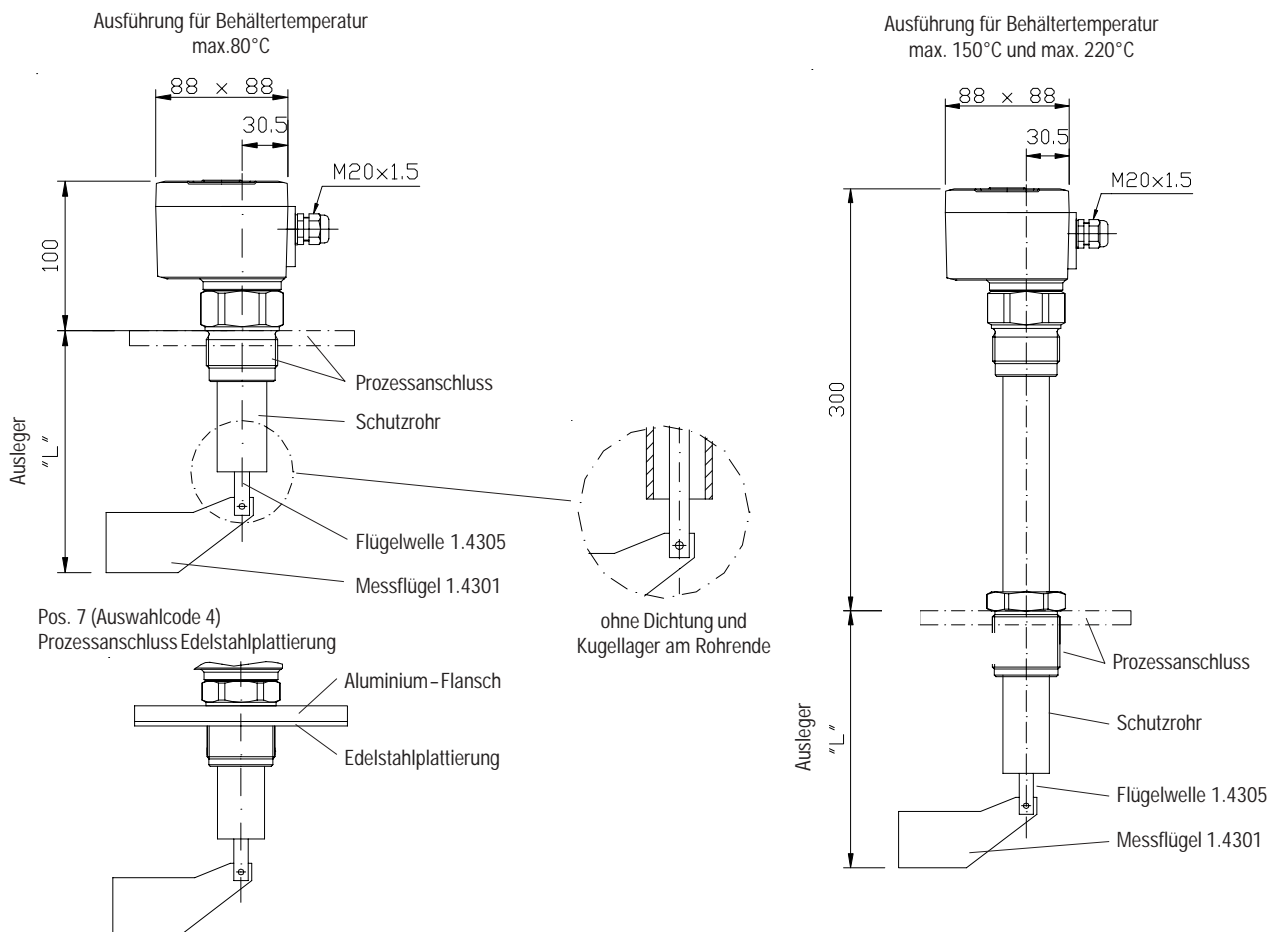

Preisliste RN 3002 Maßblatt

Breiter Einsatzbereich, wartungsfrei
potentialfreier Ausgangskontakt
Schutzart IP66
Druckgussgehäuse

Einsatz:

- A Vollmelder senkrecht von oben
max. "L" = 3000 mm
- B Vollmelder senkrecht von oben
max. "L" = 10000 mm (StaubEx 6000 mm)
Abstützung bauseits empfehlenswert

Hinweis:
Einbau senkrecht.
Abweichung bis max. 10°
vom senkrechten Einbau
nur mit Option 32, "Lager
am Rohrende", möglich.