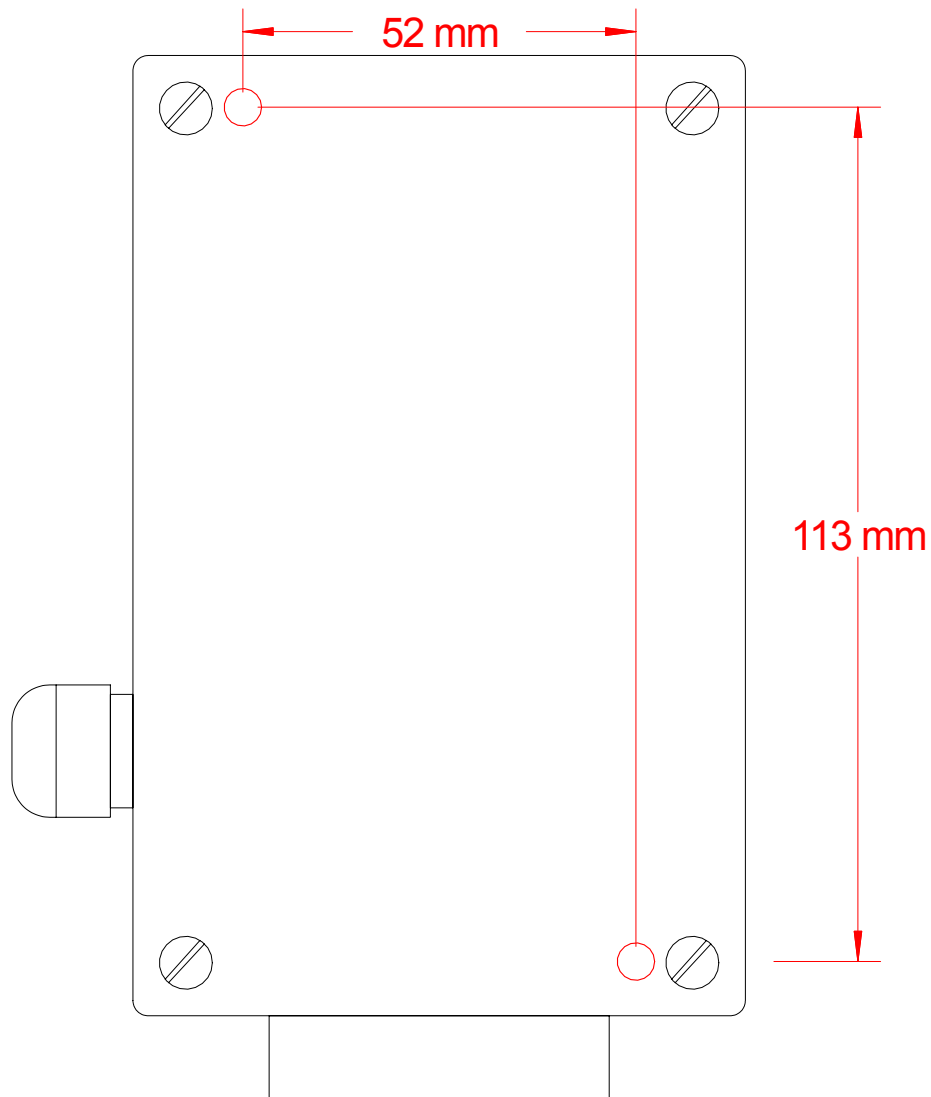

Bohrschablone/Drilling Jig

Transmitter

Sens-D (Art. 212...), Sens (Art. 211...)

Ausnahme/Exception: KE-Version

○ Bohrung

Bohrschablone/Drilling Jig ExTox-Transmitter Sens(-D) 02-25-KE (Art. 211218/212018)

○ Bohrung