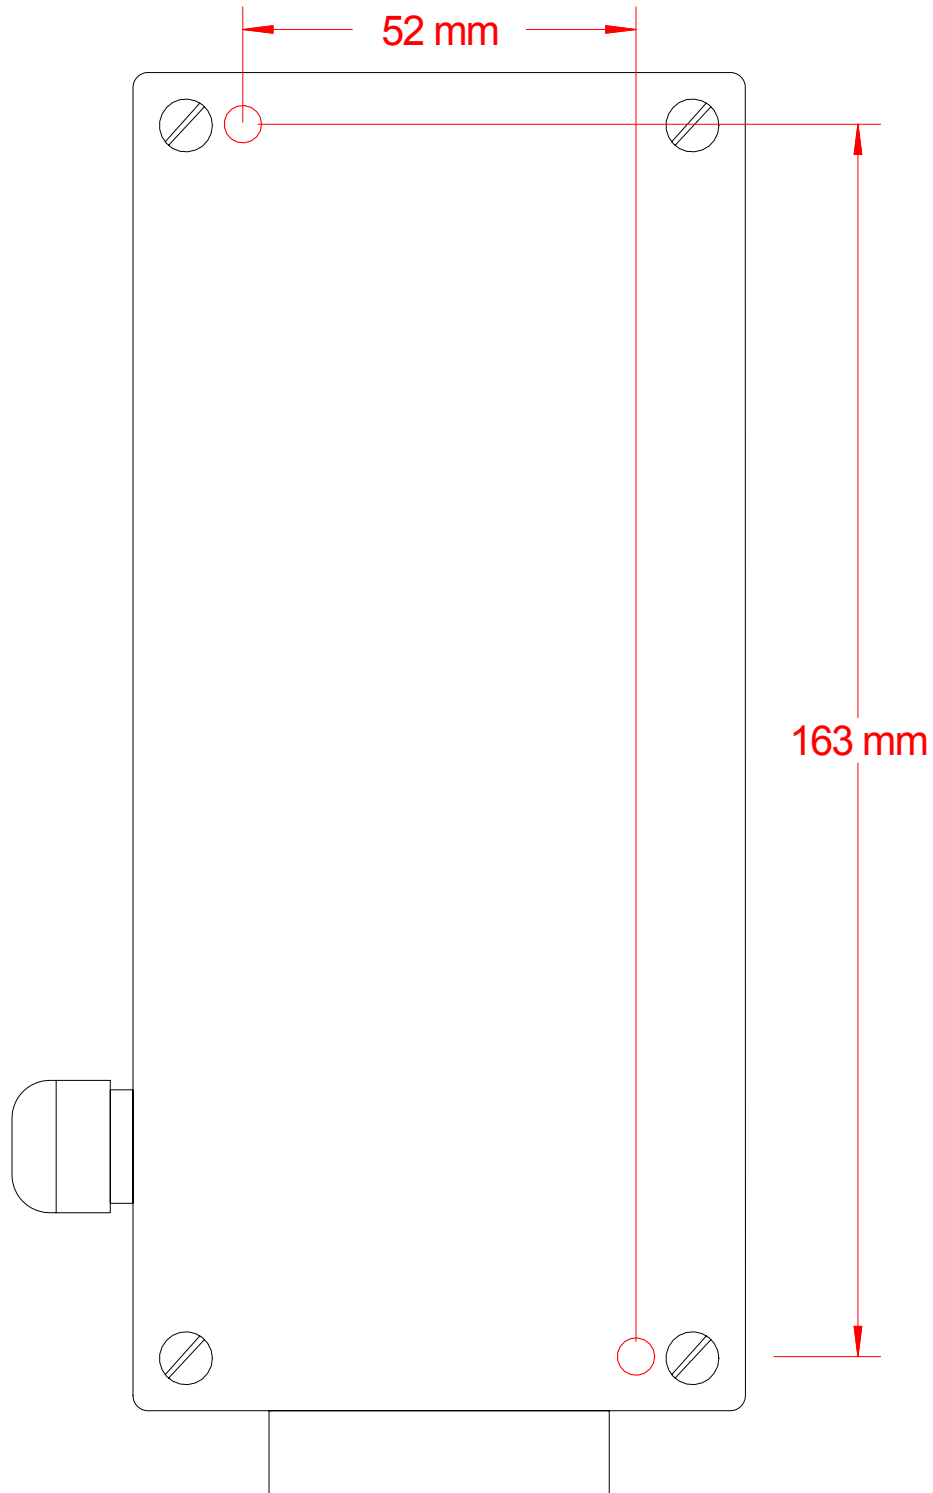

Bohrschablone/Drilling Jig

Transmitter

Sens-D (Art. 212...), Sens (Art. 211...)

Ausnahme/Exception: KE-Version

○ Bohrung

Bohrschablone/Drilling Jig ExTox-Transmitter Sens(-D) 02-25-KE (Art. 211218/212018)

○ Bohrung