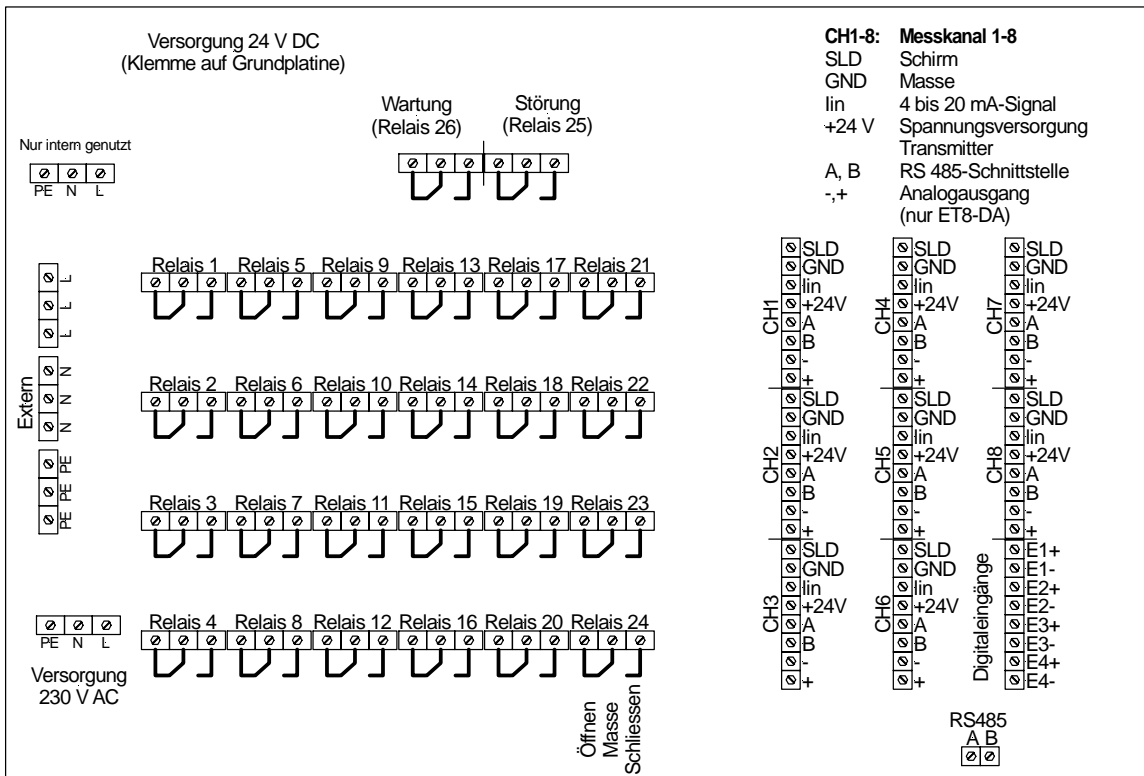

(Das Foto zeigt die Version im Wandaufbaugeschäft)

Beschreibung : Gaswarnzentrale zur Messung brennbarer und/oder toxischer Gase sowie Sauerstoff. Grafikdisplay. 3 Alarmschwellen pro Kanal. 24 frei konfigurierbare Relais. 8 Analogausgänge.

Funktionsmerkmale

- Transmitteranzahl : 1 bis 8 (4-20 mA/RS 485)
- Signalauswertung : Mikrocontroller mit A/D-Wandler
- Alarm-/Störungs-/Anzeige :
 - Beleuchtetes Grafikdisplay (240 x 64) zur Anzeige von Messwerten, Meldungen und Alarmen
 - 24 (3 x 8) rote LEDs zur Alarmanzeige
 - LEDs zur Anzeige von Kanalstörung (8 x gelb), Kanalbetrieb (8 x grün), Störung Zentrale (1 x gelb), Servicemodus (1 x gelb)
- Alarmschwellen : 3 frei einstellbare Alarmschwellen pro Kanal, Selbsthaltung konfigurierbar
- Relais, potentialfrei :
 - 24 Wechsler 230 V / 5 A (Gesamtschaltstrom: max. 10 A), frei konfigurierbar mit Alarmen 1 bis 3 und Störung
 - 2 Wechsler 230 V / 5 A für Wartungsmodus und Gerätestörung
- Zusatzfunktionen :
 - RS 232/RS 485-Schnittstelle für Kommunikation mit externer Peripherie (PC oder PLT-System)
 - Schlüsselschalterfunktion (Wartungsmodus)
 - Hupenreset
 - Neuwertalarmierung
 - 4 Digitaleingänge, potentialfrei
 - 8 Analogausgänge 4-20 mA / 0-5 V / 0-10 V, potentialfrei
- Einsatztemperatur : -10 °C bis +40 °C

Mechanische Daten

- Abmessungen : 216 mm x 305 mm x ca. 160 mm (Höhe x Breite x Tiefe)
- Montage : Einbau in 19"-Rack (5 HE x 60 TE)
- Lagertemperatur : -25 °C bis +60 °C

Elektrische Daten

- Versorgungsspannung : 230 V (85...264 V AC, 47...440 Hz oder 120...340 V DC)
- Strom-/Leistungsaufnahme : Max. 0,2 A / 45 W

Maßzeichnung

Montagehinweise : Befestigung erfolgt mit 6 Schrauben im Einbaurahmen
Klemmenplan

Dieses Datenblatt ist gleichzeitig typenspezifische Ergänzung

(Technische Änderungen vorbehalten)