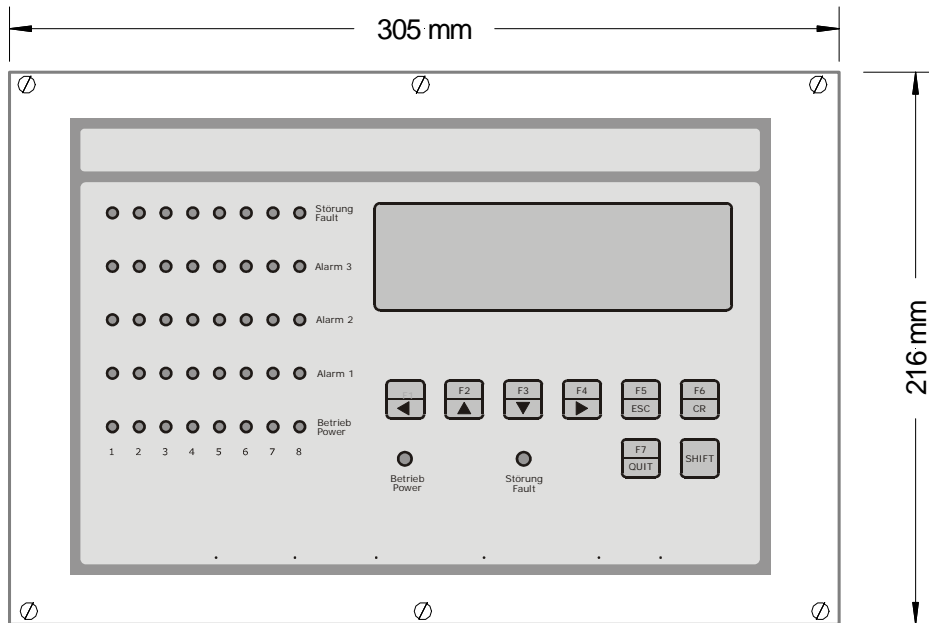

(Das Foto zeigt die Version im Wandaufbaugeschäft)

Beschreibung : Gaswarnzentrale zur Messung brennbarer und/oder toxischer Gase sowie Sauerstoff. Grafikdisplay. 3 Alarmschwellen pro Kanal. 24 frei konfigurierbare Relais. 8 Analogausgänge.

Mechanische Daten

- Abmessungen : 216 mm x 305 mm x ca. 160 mm (Höhe x Breite x Tiefe)
- Montage : Einbau in 19"-Rack (5 HE x 60 TE)
- Lagertemperatur : -25 °C bis +60 °C

Elektrische Daten

- Versorgungsspannung : 230 V (85...264 V AC, 47...440 Hz oder 120...340 V DC)
- Strom-/Leistungsaufnahme : Max. 0,2 A / 45 W

Konformität

- EG-Richtlinien : **CE**  II (3G)
 94/9/EG (ATEX), 89/336/EWG (EMV), 73/23/EWG (LVD)
- Messfunktion : Ausgelegt nach
 - DIN EN 61779-1 mit DIN EN 61779-4
 - DIN EN 45544-1 bis DIN EN 45544-3
 - DIN EN 50104

Maßzeichnung

Montagehinweise : Befestigung erfolgt mit 6 Schrauben im Einbaurahmen
Klemmenplan

Dieses Datenblatt ist gleichzeitig typenspezifische Ergänzung

(Technische Änderungen vorbehalten)